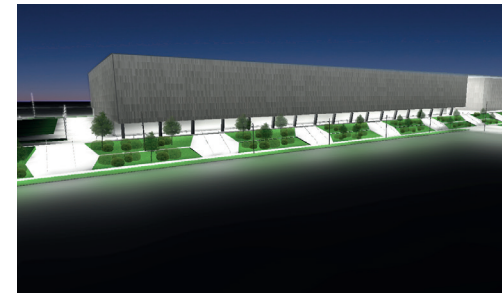

Aufbau Publikumsanlagen Bahnhof Bern (APBB), Bern

Infrastruktur

Theo Hotz Partner AG, Zürich
Laufend: Gesamte Lichtplanung

Neubau Stades de Bienne, Biel

Freizeit

ATS GLS Architekten AG & Geninasca Delefortrie SA, Biel
2015: Masterplan Umgebung